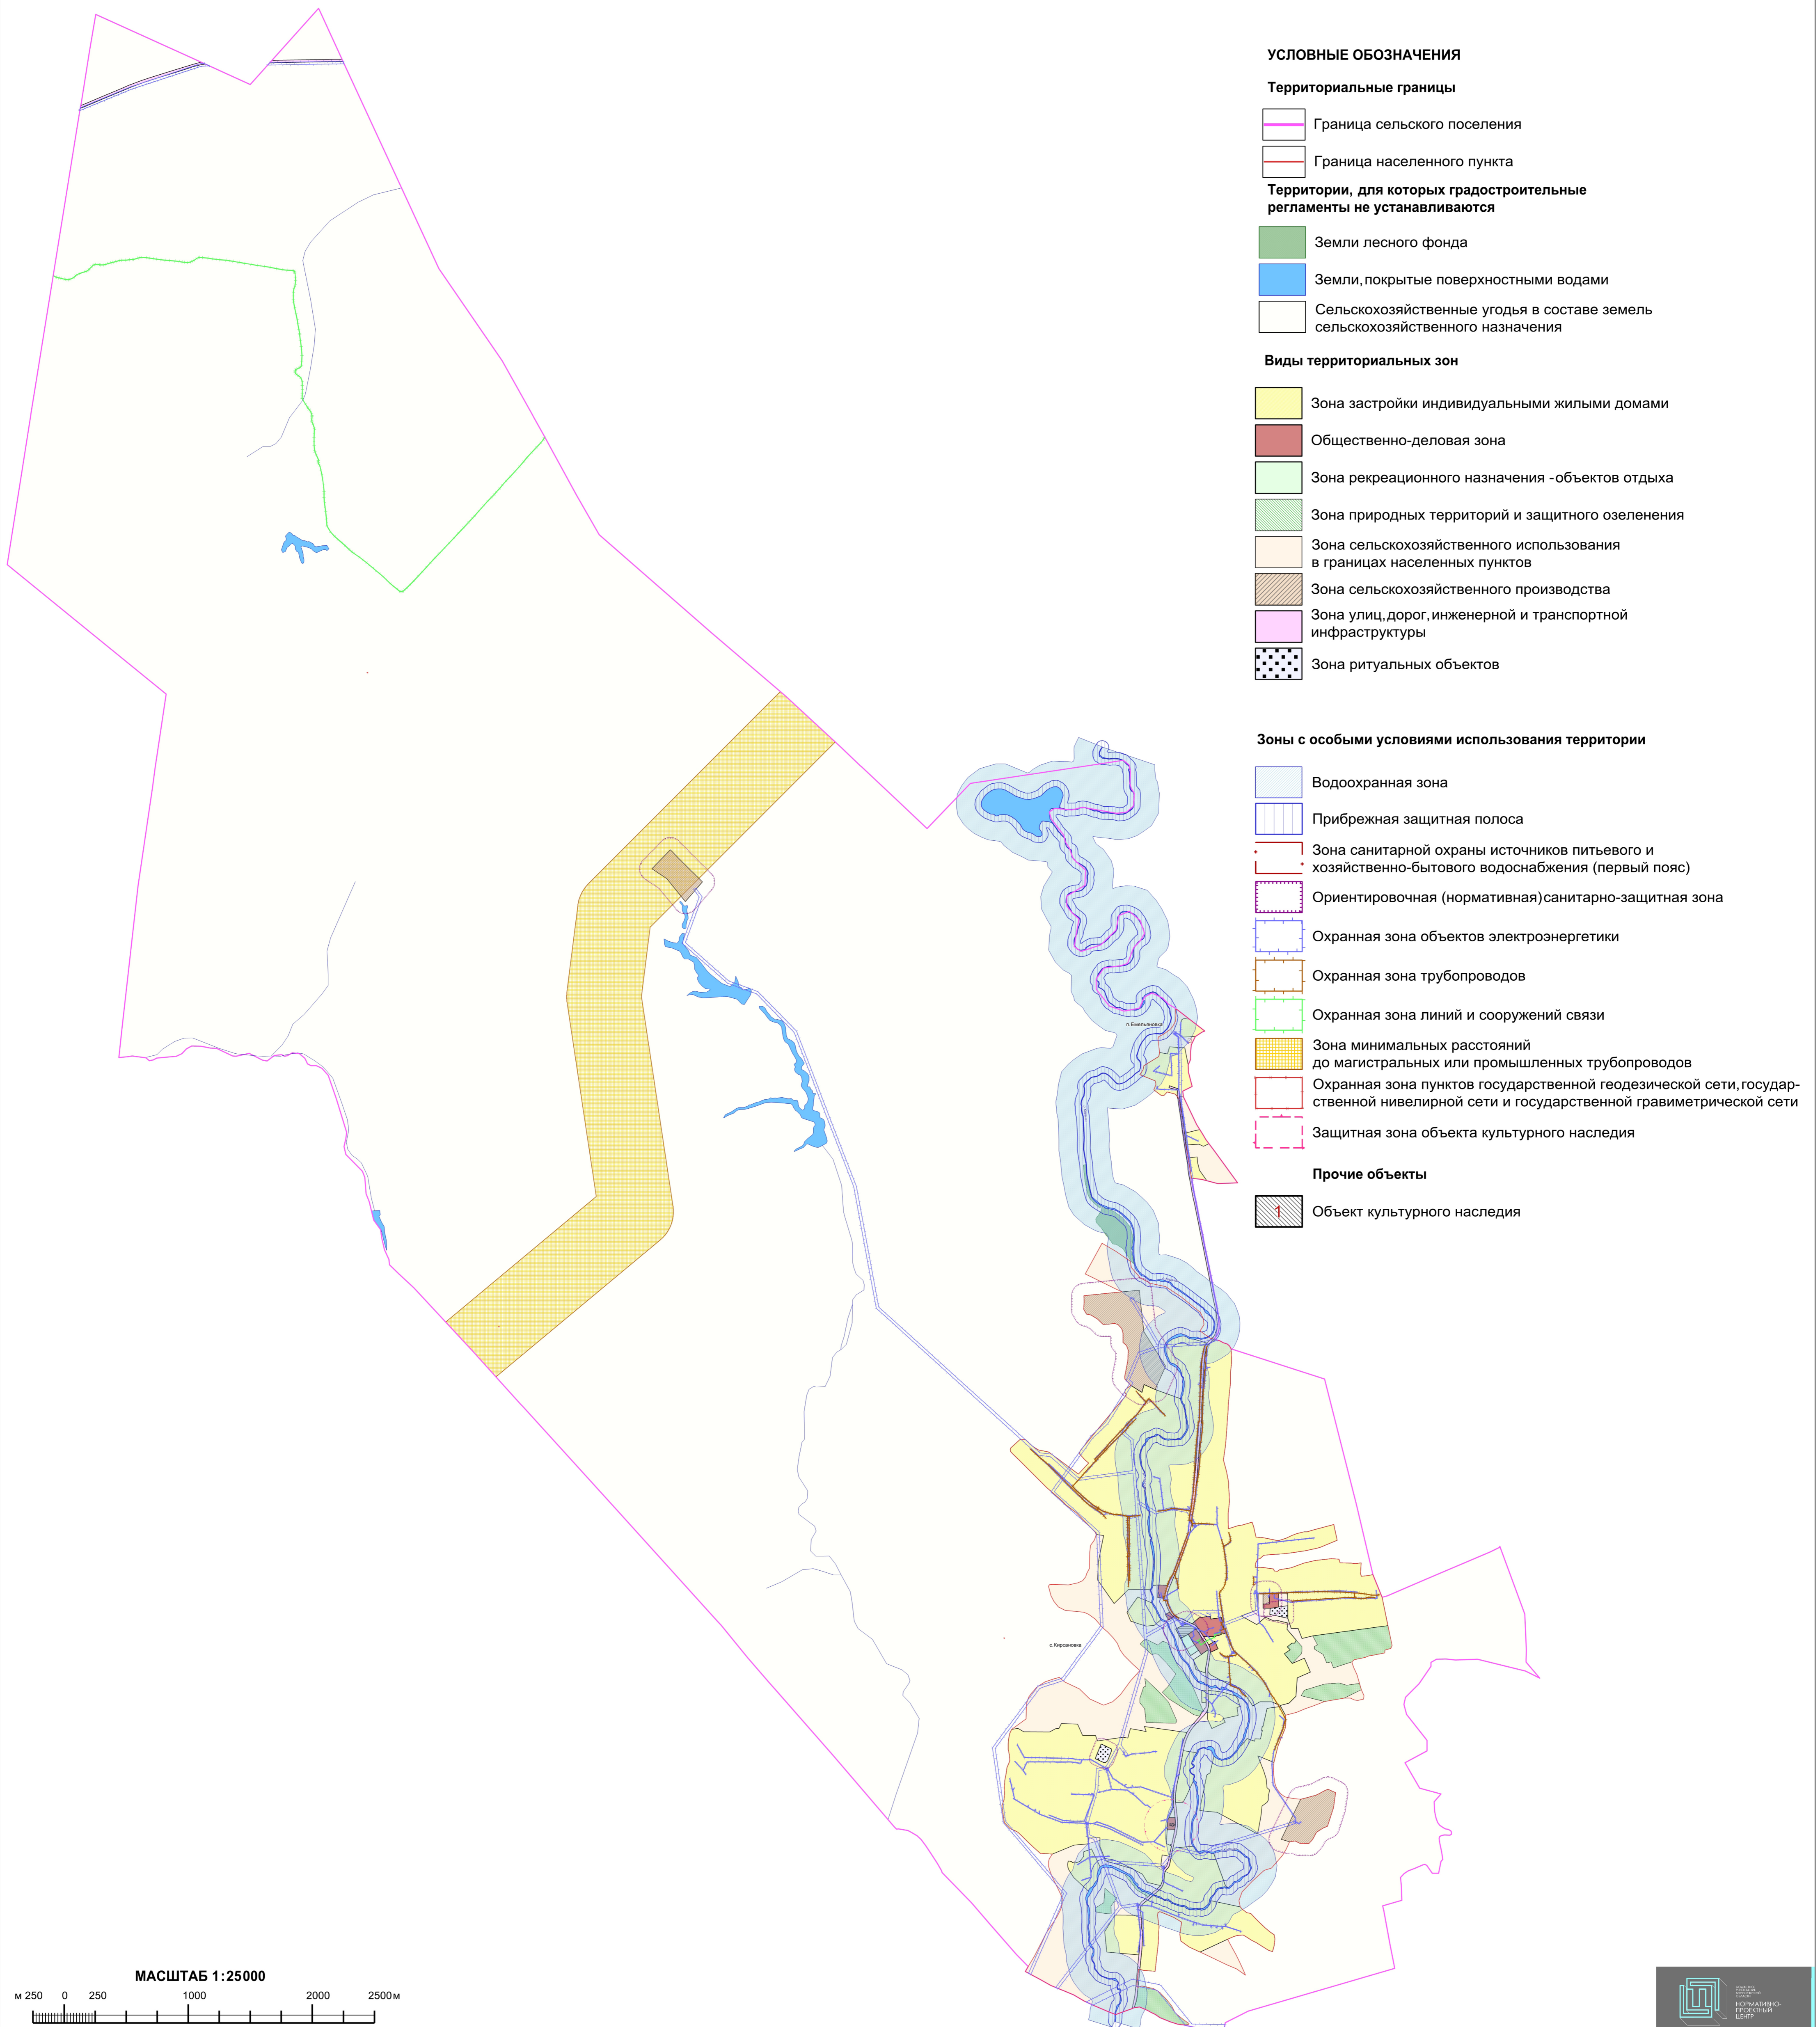

Объекты транспортной инфраструктуры

- Улично-дорожная сеть населенного пункта

МАСШТАБ 1:25000
0 250 1000 2000 2500 м

ПРАВИЛА ЗЕМЛЕПОЛЬЗОВАНИЯ И ЗАСТРОЙКИ

Карта градостроительного зонирования с отображением зон с особыми условиями использования территории
Кирсановского сельского поселения Грибановского муниципального района Воронежской области